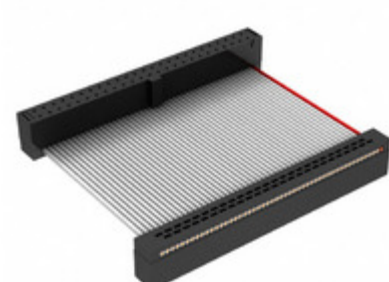

## FFSD-25-D-03.50-01-N-R

**Part Number:** [FFSD-25-D-03.50-01-N-R](#)

**Výrobce:** [Samtec, Inc.](#)

**Popis:** .050 X .050 C.L. FEMALE IDC ASSE

**Datový list:** [FFSD Series Datasheet](#)

[FFSD-xx-x-xx.xx-01-x-x-zzz Drawing](#)

### PARAMETR PRODUKTU

<b>Part Number</b>	FFSD-25-D-03.50-01-N-R	<b>Výrobce</b>	<a href="#">Samtec, Inc.</a>
<b>Popis</b>	.050 X .050 C.L. FEMALE IDC ASSE	<b>Stav volného vedení / RoHS</b>	Bez olova / V souladu RoHS
<b>Dostupné množství</b>	5706 pcs	<b>Datový list</b>	<a href="#">FFSD Series Datasheet</a> <a href="#">FFSD-xx-x-xx.xx-01-x-x-zzz Drawing</a>
<b>Kategorie</b>	<a href="#">Sestavy kabelů</a>	<b>Série</b>	*
<b>Výrobní standardní doba výroby</b>	3 Weeks	<b>Stav volného vedení / RoHS</b>	Lead free / RoHS Compliant
<b>Detailní popis</b>	Position Cable Assembly Rectangular		